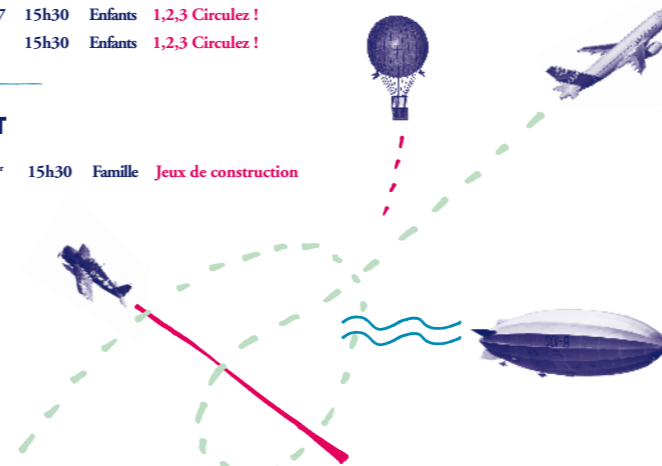

JUIN

7et+	Sa 2	15h30	Enfants	1,2,3 Circulez!
4et+	Di 3	15h30	Famille	Jeux de construction
7et+	Me 6	15h30	Enfants	1,2,3 Circulez!
7et+	Sa 9	15h30	Enfants	1,2,3 Circulez!
4et+	Di 10	15h30	Famille	Jeux de construction
7et+	Me 13	15h30	Enfants	1,2,3 Circulez!
7et+	Sa 16	15h30	Enfants	1,2,3 Circulez!
4et+	Di 17	15h30	Famille	Jeux de construction
7et+	Me 20	15h30	Enfants	1,2,3 Circulez!
7et+	Sa 23	15h30	Enfants	1,2,3 Circulez!
4et+	Di 24	15h30	Famille	Jeux de construction
7et+	Me 27	15h30	Enfants	1,2,3 Circulez!
7et+	Sa 30	15h30	Enfants	1,2,3 Circulez!

JUILLET

4et+	Di 1er	15h30	Famille	Jeux de construction

Cité de l'architecture & du patrimoine

Palais de Chaillot / 1, place du Trocadéro / Paris 16^e
M^o Trocadéro (lignes 6 et 9)
Bus 22, 30, 32, 63, 72, 82
Tel: 01 58 51 52 00

Horaires

Ouvert tous les jours
sauf le mardi de 11h à 19h /
Nocturne le jeudi jusqu'à 21h /
Fermé le 1er janvier, le 1er mai
et le 25 décembre

Tarifs

Accès gratuit aux collections
permanentes pour les moins
de 26 ans et aux expositions
pour les moins de 12 ans /
Atelier: 8 € / Visite: 8 € /
Stage: 85 €

activités JEUNE PUBLIC & FAMILLE

JANVIER → JUIN 2012