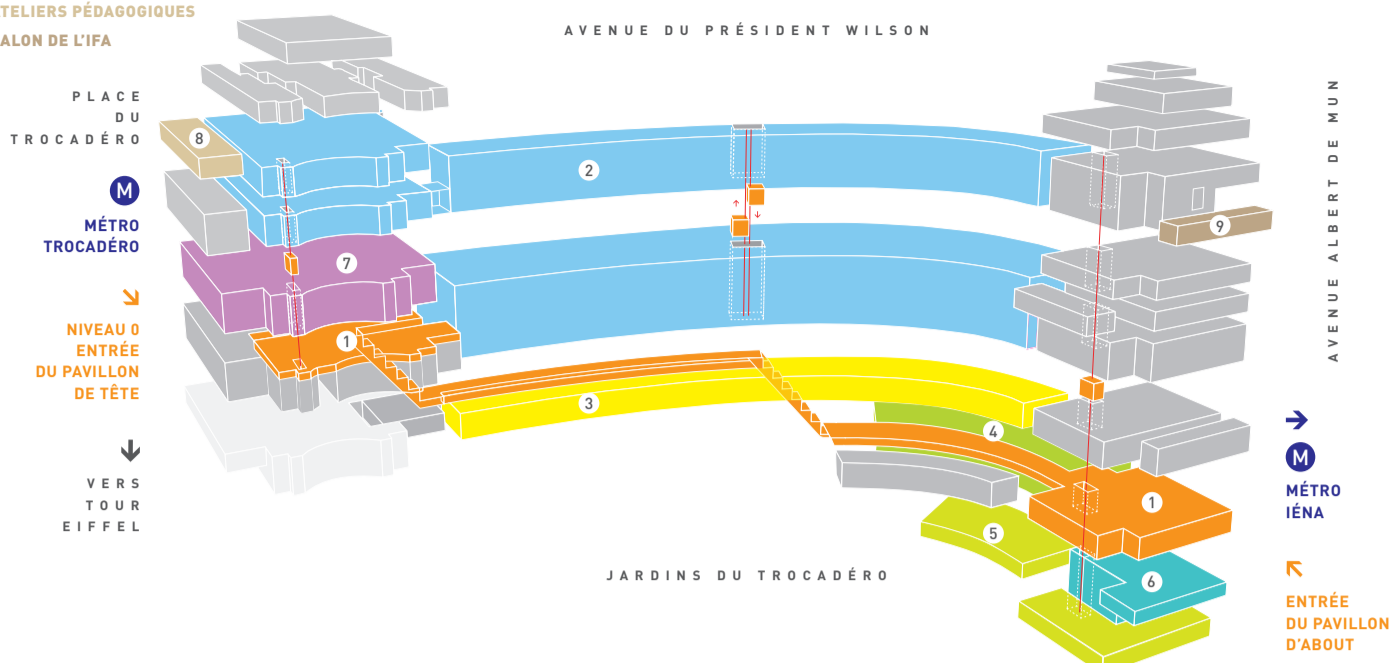

- 1 ENTRÉES / HALLS D'ACCUEIL / LA RUE
- 2 MUSÉE DES MONUMENTS FRANÇAIS
- 3 GALERIE HAUTE DES EXPOSITIONS TEMPORAIRES
- 4 GALERIE BASSE DES EXPOSITIONS TEMPORAIRES
- 5 GALERIES D'ACTUALITÉ
- 6 AUDITORIUM
- 7 BIBLIOTHÈQUE
- 8 ATELIERS PÉDAGOGIQUES
- 9 SALON DE L'IFA

3

- MUSÉE**
 GALERIE DES PEINTURES MURALES ET DES VITRAUX
 2^e NIVEAU
- D CHAPELLE DE GRÉZILLÉ
 - E ÉGLISE DE KERNASCLEDEN
 - F LE CRAC DES CHEVALIERS
- ATELIERS PÉDAGOGIQUES

2

- MUSÉE**
 GALERIE D'ARCHITECTURE MODERNE & CONTEMPORAINE
- 1 INTRODUCTION
 - 2 CONCEVOIR ET BÂTIR
 - 3 ARCHITECTURE ET SOCIÉTÉ
 - 4 UNITÉ D'HABITATION LE CORBUSIER
- GALERIE DES PEINTURES MURALES ET DES VITRAUX
- A COUPOLE DE CAHORS
 - B ÉGLISE DE NOHANT-VICO
 - C CRYPTÉ DE TAVANT
- EXPOSITIONS TEMPORAIRES
 SALON DE L'IFA

1

- BIBLIOTHÈQUE**
 1 VOÛTE DE SAINT-SAVIN

0

- ENTRÉE / HALL ACCUEIL**
MUSÉE
 GALERIE DES MOULAGES
- 1 LANGUEDOC ROMAN
 - 2 POITOU SAINTONGE ROMANE
 - 3 AUVERGNE ROMANE
 - 4 PROVENCE ROMANE
 - 5 BOURGOGNE ROMANE
 - 6 1^{er} ART GOTHIQUE
 - 7 APOGÉE DU GOTHIQUE
 - 8 GOTHIQUE FLAMBOYANT
 - 9 ARCHITECTURE CIVILE ET MILITAIRE
 - 10 ÉLÉMENTS D'ARCHITECTURE
 - 11 RENAISSANCE
 - 12 ARCHITECTURE XVII^e-XVIII^e
- SALLE VIOLLET-LE-DUC / EXPOSITIONS TEMPORAIRES

-1

- LA RUE / EXPOSITIONS TEMPORAIRES**
- 1 GALERIE HAUTE DES EXPOSITIONS TEMPORAIRES
 - 2 GALERIE BASSE DES EXPOSITIONS TEMPORAIRES

LA RUE → EXPOSITIONS TEMPORAIRES → HALL DU PAVILLON D'ABOUT

0

- ACCUEIL HALL DU PAVILLON D'ABOUT**