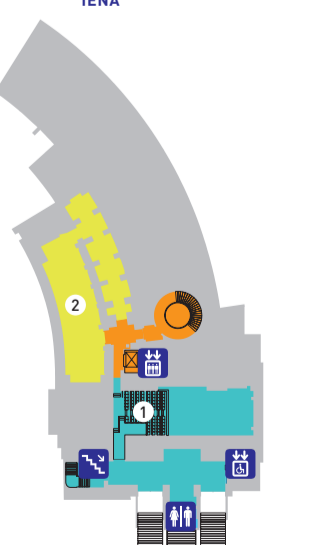

- 1 ENTRÉES / HALLS D'ACCUEIL / LA RUE
- 2 MUSÉE DES MONUMENTS FRANÇAIS
- 3 GALERIE HAUTE DES EXPOSITIONS TEMPORAIRES
- 4 GALERIE BASSE DES EXPOSITIONS TEMPORAIRES
- 5 GALERIES D'ACTUALITÉ
- 6 AUDITORIUM
- 7 BIBLIOTHÈQUE
- 8 ATELIERS PÉDAGOGIQUES
- 9 SALON DE L'IFA

1

- BIBLIOTHÈQUE**
 1 VOÛTE DE SAINT-SAVIN

0

- ENTRÉE / HALL ACCUEIL**
MUSÉE
 GALERIE DES MOULAGES
- 1 LANGUEDOC ROMAN
 - 2 POITOU SAINTONGE ROMANE
 - 3 AUVERGNE ROMANE
 - 4 PROVENCE ROMANE
 - 5 BOURGOGNE ROMANE
 - 6 1^{er} ART GOTHIQUE
 - 7 APOGÉE DU GOTHIQUE
 - 8 GOTHIQUE FLAMBOYANT
 - 9 ARCHITECTURE CIVILE ET MILITAIRE
 - 10 ÉLÉMENTS D'ARCHITECTURE
 - 11 RENAISSANCE
 - 12 ARCHITECTURE XVII^e-XVIII^e
- SALLE VIOLLET-LE-DUC / EXPOSITIONS TEMPORAIRES

-1

- LA RUE / EXPOSITIONS TEMPORAIRES**
- 1 GALERIE HAUTE DES EXPOSITIONS TEMPORAIRES
 - 2 GALERIE BASSE DES EXPOSITIONS TEMPORAIRES

LA RUE → EXPOSITIONS TEMPORAIRES → HALL DU PAVILLON D'ABOUT

0

- ACCUEIL HALL DU PAVILLON D'ABOUT**

-1

- 1 AUDITORIUM (BALCON)
- 2 GALERIE D'ACTUALITÉ 1

-2

- 1 AUDITORIUM
- 2 GALERIE D'ACTUALITÉ 2

- INFORMATIONS
- BILLETTERIE
- VESTIAIRE
- VESTIAIRE GROUPE
- LIBRAIRIE
- TOILETTES
- ESCALIERS
- ASCENSEUR
- ASCENSEUR HANDICAPÉS
- CONTRÔLE
- ACCÈS HANDICAPÉS
- VISI GUIDES
- RESTAURANT
- SNACK