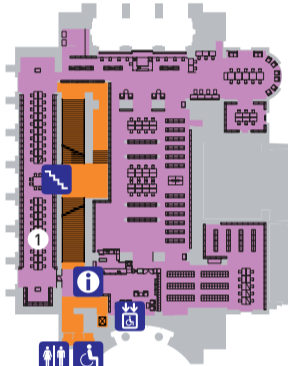

- 1 ENTRÉES / HALLS D'ACCUEIL / LA RUE
- 2 MUSÉE DES MONUMENTS FRANÇAIS
- 3 GALERIE HAUTE DES EXPOSITIONS TEMPORAIRES
- 4 GALERIE BASSE DES EXPOSITIONS TEMPORAIRES
- 5 GALERIES D'ACTUALITÉ
- 6 AUDITORIUM
- 7 BIBLIOTHÈQUE
- 8 ATELIERS PÉDAGOGIQUES
- 9 SALON DE L'IFA

3

- MUSÉE**
 GALERIE DES PEINTURES MURALES ET DES VITRAUX
 2^e NIVEAU
- D CHAPELLE DE GRÉZILLÉ
 - E ÉGLISE DE KERNASCLEDEN
 - F LE CRAC DES CHEVALIERS
- ATELIERS PÉDAGOGIQUES

2

- MUSÉE**
 GALERIE D'ARCHITECTURE MODERNE & CONTEMPORAINE
- 1 INTRODUCTION
 - 2 CONCEVOIR ET BÂTIR
 - 3 ARCHITECTURE ET SOCIÉTÉ
 - 4 UNITÉ D'HABITATION LE CORBUSIER
- GALERIE DES PEINTURES MURALES ET DES VITRAUX
- A COUPOLE DE CAHORS
 - B ÉGLISE DE NOHANT-VICO
 - C CRYPTÉ DE TAVANT
- EXPOSITIONS TEMPORAIRES
 SALON DE L'IFA

1

- BIBLIOTHÈQUE**
 1 VOÛTE DE SAINT-SAVIN

0

- ENTRÉE / HALL ACCUEIL**
MUSÉE
 GALERIE DES MOULAGES
- 1 LANGUEDOC ROMAN
 - 2 POITOU SAINTONGE ROMANE
 - 3 AUVERGNE ROMANE
 - 4 PROVENCE ROMANE
 - 5 BOURGOGNE ROMANE
 - 6 1^{er} ART GOTHIQUE
 - 7 APOGÉE DU GOTHIQUE
 - 8 GOTHIQUE FLAMBOYANT
 - 9 ARCHITECTURE CIVILE ET MILITAIRE
 - 10 ÉLÉMENTS D'ARCHITECTURE
 - 11 RENAISSANCE
 - 12 ARCHITECTURE XVII^e-XVIII^e
- SALLE VIOLLET-LE-DUC / EXPOSITIONS TEMPORAIRES

-1

- LA RUE / EXPOSITIONS TEMPORAIRES**
- 1 GALERIE HAUTE DES EXPOSITIONS TEMPORAIRES
 - 2 GALERIE BASSE DES EXPOSITIONS TEMPORAIRES

LA RUE → EXPOSITIONS TEMPORAIRES → HALL DU PAVILLON D'ABOUT

0

- ACCUEIL HALL DU PAVILLON D'ABOUT**