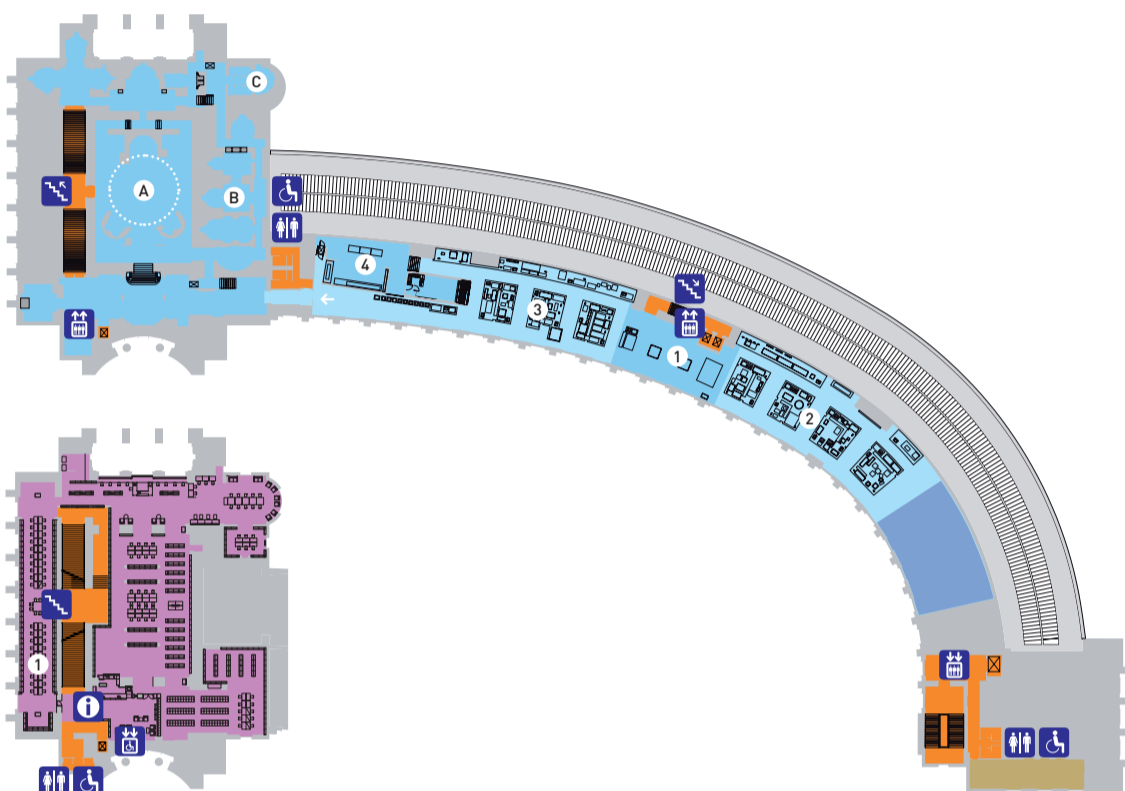

- 1 ENTRÉES / HALLS D'ACCUEIL / LA RUE
- 2 MUSÉE DES MONUMENTS FRANÇAIS
- 3 GALERIE HAUTE DES EXPOSITIONS TEMPORAIRES
- 4 GALERIE BASSE DES EXPOSITIONS TEMPORAIRES
- 5 GALERIES D'ACTUALITÉ
- 6 AUDITORIUM
- 7 BIBLIOTHÈQUE
- 8 ATELIERS PÉDAGOGIQUES
- 9 SALON DE L'IFA

1

- BIBLIOTHÈQUE**
 1 VOÛTE DE SAINT-SAVIN

0

- ENTRÉE / HALL ACCUEIL**
MUSÉE
 GALERIE DES MOULAGES
- 1 LANGUEDOC ROMAN
 - 2 POITOU SAINTONGE ROMANE
 - 3 AUVERGNE ROMANE
 - 4 PROVENCE ROMANE
 - 5 BOURGOGNE ROMANE
 - 6 1^{er} ART GOTHIQUE
 - 7 APOGÉE DU GOTHIQUE
 - 8 GOTHIQUE FLAMBOYANT
 - 9 ARCHITECTURE CIVILE ET MILITAIRE
 - 10 ÉLÉMENTS D'ARCHITECTURE
 - 11 RENAISSANCE
 - 12 ARCHITECTURE XVII^e-XVIII^e
- SALLE VIOLLET-LE-DUC / EXPOSITIONS TEMPORAIRES

-1

- LA RUE / EXPOSITIONS TEMPORAIRES**
- 1 GALERIE HAUTE DES EXPOSITIONS TEMPORAIRES
 - 2 GALERIE BASSE DES EXPOSITIONS TEMPORAIRES

LA RUE → EXPOSITIONS TEMPORAIRES → HALL DU PAVILLON D'ABOUT

0

- ACCUEIL HALL DU PAVILLON D'ABOUT**

-1

- 1 AUDITORIUM (BALCON)
- 2 GALERIE D'ACTUALITÉ 1

-2

- 1 AUDITORIUM
- 2 GALERIE D'ACTUALITÉ 2

- INFORMATIONS
- BILLETTERIE
- VESTIAIRE
- VESTIAIRE GROUPE
- LIBRAIRIE
- TOILETTES
- ESCALIERS
- ASCENSEUR
- ASCENSEUR HANDICAPÉS
- CONTRÔLE
- ACCÈS HANDICAPÉS
- VISI GUIDES
- RESTAURANT
- SNACK