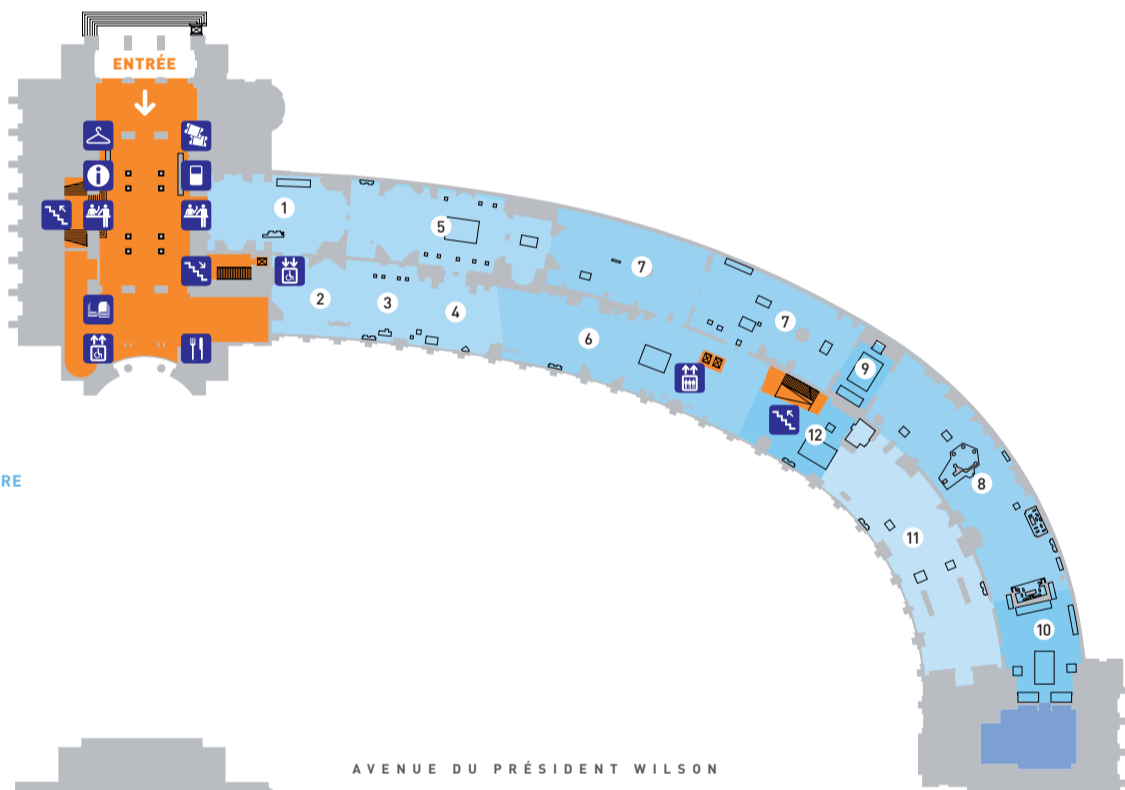

- 1 ENTRÉES / HALLS D'ACCUEIL / LA RUE
- 2 MUSÉE DES MONUMENTS FRANÇAIS
- 3 GALERIE HAUTE DES EXPOSITIONS TEMPORAIRES
- 4 GALERIE BASSE DES EXPOSITIONS TEMPORAIRES
- 5 GALERIES D'ACTUALITÉ
- 6 AUDITORIUM
- 7 BIBLIOTHÈQUE
- 8 ATELIERS PÉDAGOGIQUES
- 9 SALON DE L'IFA

3

- MUSÉE**
 GALERIE DES PEINTURES MURALES ET DES VITRAUX
 2^e NIVEAU
- D CHAPELLE DE GRÉZILLÉ
 - E ÉGLISE DE KERNASCLEDEN
 - F LE CRAC DES CHEVALIERS
- ATELIERS PÉDAGOGIQUES

2

- MUSÉE**
 GALERIE D'ARCHITECTURE MODERNE & CONTEMPORAINE
- 1 INTRODUCTION
 - 2 CONCEVOIR ET BÂTIR
 - 3 ARCHITECTURE ET SOCIÉTÉ
 - 4 UNITÉ D'HABITATION LE CORBUSIER
- GALERIE DES PEINTURES MURALES ET DES VITRAUX
- A COUPOLE DE CAHORS
 - B ÉGLISE DE NOHANT-VICO
 - C CRYPTÉ DE TAVANT
- EXPOSITIONS TEMPORAIRES
 SALON DE L'IFA

1

- BIBLIOTHÈQUE**
 1 VOÛTE DE SAINT-SAVIN

0

- ENTRÉE / HALL ACCUEIL**
MUSÉE
 GALERIE DES MOULAGES
- 1 LANGUEDOC ROMAN
 - 2 POITOU SAINTONGE ROMANE
 - 3 AUVERGNE ROMANE
 - 4 PROVENCE ROMANE
 - 5 BOURGOGNE ROMANE
 - 6 1^{er} ART GOTHIQUE
 - 7 APOGÉE DU GOTHIQUE
 - 8 GOTHIQUE FLAMBOYANT
 - 9 ARCHITECTURE CIVILE ET MILITAIRE
 - 10 ÉLÉMENTS D'ARCHITECTURE
 - 11 RENAISSANCE
 - 12 ARCHITECTURE XVII^e-XVIII^e
- SALLE VIOLLET-LE-DUC / EXPOSITIONS TEMPORAIRES

-1

- LA RUE / EXPOSITIONS TEMPORAIRES**
- 1 GALERIE HAUTE DES EXPOSITIONS TEMPORAIRES
 - 2 GALERIE BASSE DES EXPOSITIONS TEMPORAIRES

LA RUE → EXPOSITIONS TEMPORAIRES → HALL DU PAVILLON D'ABOUT

0

- ACCUEIL HALL DU PAVILLON D'ABOUT**