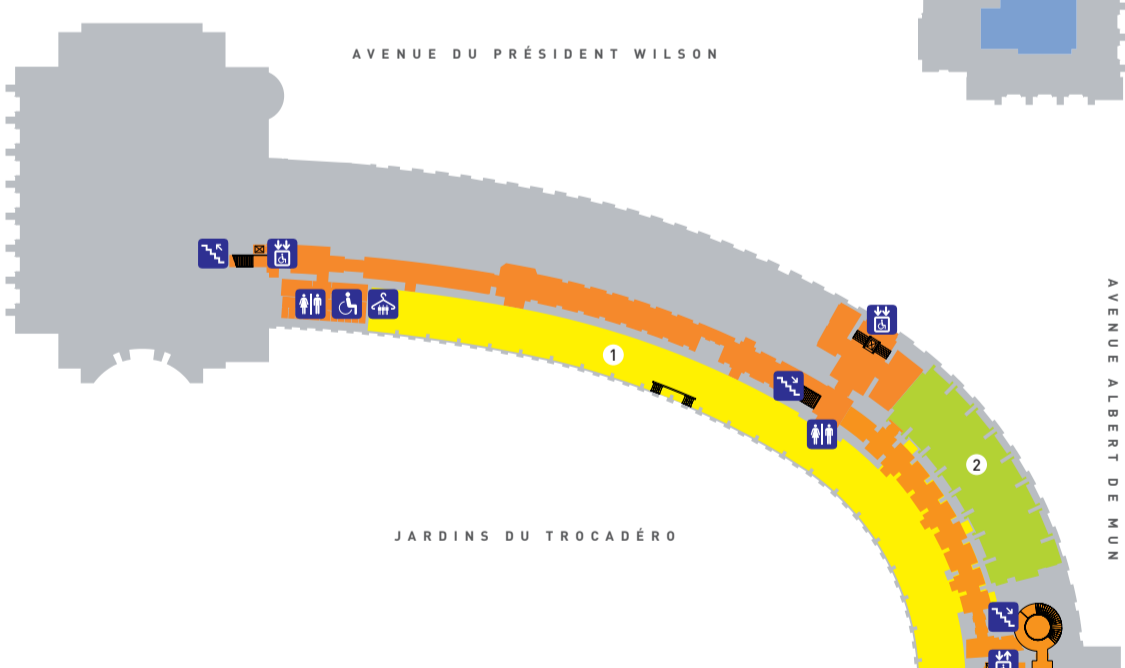

- 1 ENTRÉES / HALLS D'ACCUEIL / LA RUE
- 2 MUSÉE DES MONUMENTS FRANÇAIS
- 3 GALERIE HAUTE DES EXPOSITIONS TEMPORAIRES
- 4 GALERIE BASSE DES EXPOSITIONS TEMPORAIRES
- 5 GALERIES D'ACTUALITÉ
- 6 AUDITORIUM
- 7 BIBLIOTHÈQUE
- 8 ATELIERS PÉDAGOGIQUES
- 9 SALON DE L'IFA

1

- BIBLIOTHÈQUE**
 1 VOÛTE DE SAINT-SAVIN

0

- ENTRÉE / HALL ACCUEIL**
MUSÉE
 GALERIE DES MOULAGES
- 1 LANGUEDOC ROMAN
 - 2 POITOU SAINTONGE ROMANE
 - 3 AUVERGNE ROMANE
 - 4 PROVENCE ROMANE
 - 5 BOURGOGNE ROMANE
 - 6 1^{er} ART GOTHIQUE
 - 7 APOGÉE DU GOTHIQUE
 - 8 GOTHIQUE FLAMBOYANT
 - 9 ARCHITECTURE CIVILE ET MILITAIRE
 - 10 ÉLÉMENTS D'ARCHITECTURE
 - 11 RENAISSANCE
 - 12 ARCHITECTURE XVII^e-XVIII^e
- SALLE VIOLLET-LE-DUC / EXPOSITIONS TEMPORAIRES

-1

- LA RUE / EXPOSITIONS TEMPORAIRES**
- 1 GALERIE HAUTE DES EXPOSITIONS TEMPORAIRES
 - 2 GALERIE BASSE DES EXPOSITIONS TEMPORAIRES

LA RUE → EXPOSITIONS TEMPORAIRES → HALL DU PAVILLON D'ABOUT

0

- ACCUEIL HALL DU PAVILLON D'ABOUT**